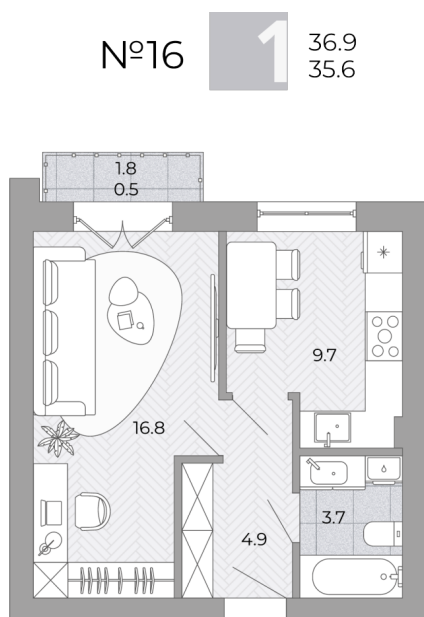

## 1-комнатная квартира

Планировка

На этаже

# 4 450 000 ₽

Жилая: 16.80 м<sup>2</sup>

Потолки: 3.00 м

Номер квартиры: 16

Этаж: 2

Ввод в эксплуатацию: 01.06.2027