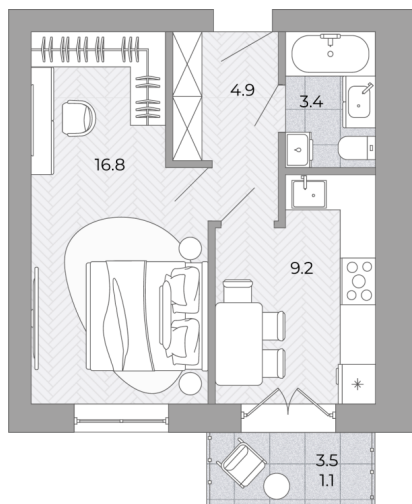

1-комнатная квартира

№20 **1** 37.8
35.4

Планировка

На этаже

4 602 000 ₽

Жилая: 16.80 м²

Потолки: 3.00 м

Номер квартиры: 20

Этаж: 3

Ввод в эксплуатацию: 01.06.2027