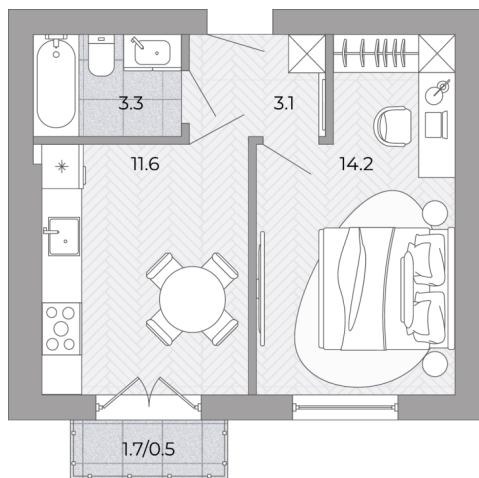

1-комнатная квартира

№60 **1** 32.2
32.7

Планировка

На этаже

4 087 500 ₽

Жилая: 14.20 м²

Потолки: 3.00 м

Номер квартиры: 60

Этаж: 2

Ввод в эксплуатацию: 01.06.2027