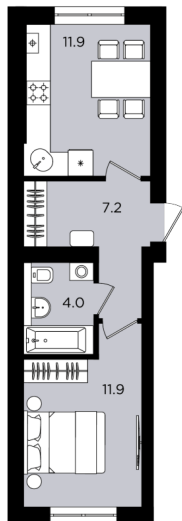

1-комнатная квартира

1к
№16

11.9
35.0
35.0
35.0

Планировка

1к
№16

11.9
35.0
35.0
35.0

3к
№17

34.8
61.3
63.9
66.5

1к
№18

10.1
29.7
31.1
32.5

На этаже

4 025 000 ₽

Жилая: 11.90 м2

Потолки: 3.00 м

Номер квартиры: 16

Этаж: 1