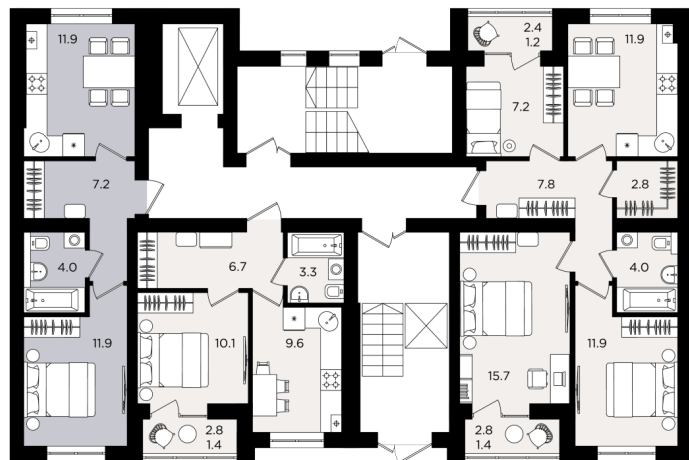

1-комнатная квартира

1к
№16

11.9
35.0
35.0
35.0

Планировка

1к
№16

11.9
35.0
35.0
35.0

3к
№17

34.8
61.3
63.9
66.5

1к
№18

10.1
29.7
31.1
32.5

На этаже

4 025 000 ₽

Жилая: 11.90 м2

Потолки: 3.00 м

Номер квартиры: 16

Этаж: 1