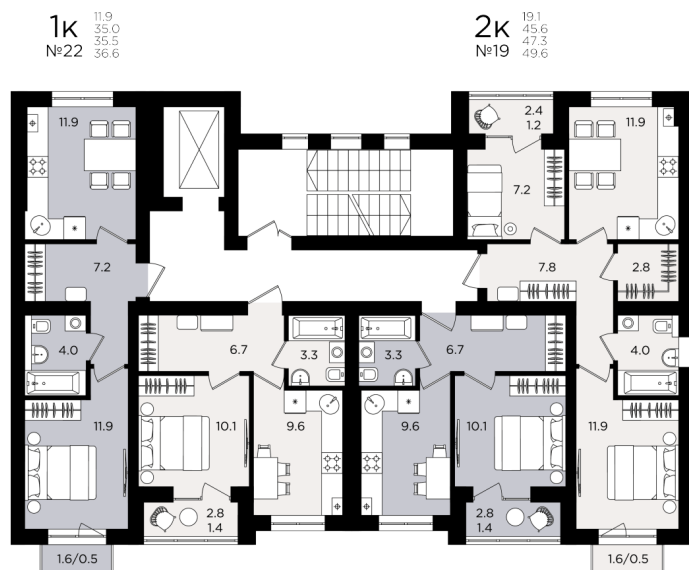

## 1-комнатная квартира

**1к**  
№20  
10.1  
29.7  
31.1  
32.5

Планировка

**1к**  
№21  
10.1  
29.7  
31.1  
32.5

**1к**  
№20  
10.1  
29.7  
31.1  
32.5

На этаже

# 3 887 500 ₹

Жилая: 10.10 м2

Потолки: 3.00 м

Номер квартиры: 20

Этаж: 2

Ввод в эксплуатацию: 11.03.2029