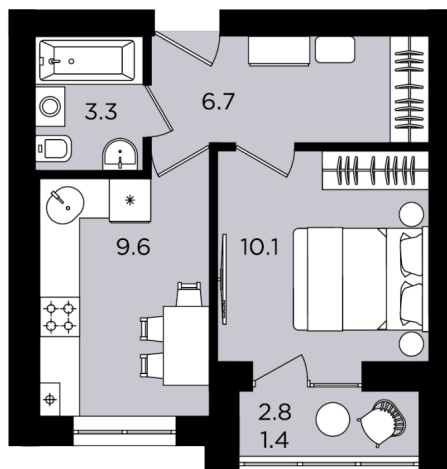

## 1-комнатная квартира

**1к**  
№20  
10.1  
29.7  
31.1  
32.5

Планировка

**1к**  
№21  
10.1  
29.7  
31.1  
32.5

**1к**  
№20  
10.1  
29.7  
31.1  
32.5

На этаже

# 3 887 500 ₹

Жилая: 10.10 м2

Потолки: 3.00 м

Номер квартиры: 20

Этаж: 2

Ввод в эксплуатацию: 11.03.2029