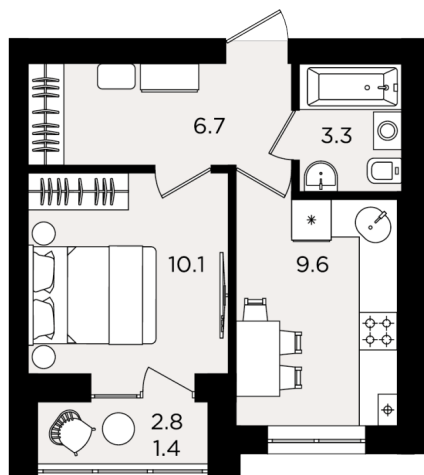

1-комнатная квартира

1к
№21

10.1
29.7
31.1
32.5

Планировка

На этаже

3 887 500 ₹

Жилая: 10.10 м²

Потолки: 3.00 м

Номер квартиры: 21

Этаж: 2

Ввод в эксплуатацию: 11.03.2029