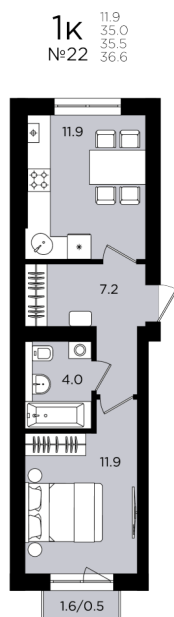

## 1-комнатная квартира

Планировка

На этаже

# 4 437 500 ₽

Жилая: 11.90 м<sup>2</sup>

Потолки: 3.00 м

Номер квартиры: 22

Этаж: 2

Ввод в эксплуатацию: 11.03.2029