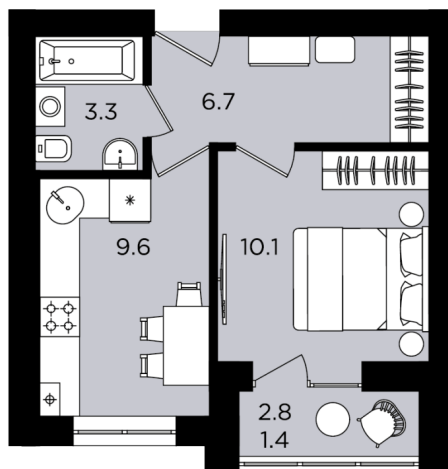

1-комнатная квартира

1к
№24
10.1
29.7
31.1
32.5

Планировка

1к
№25
10.1
29.7
31.1
32.5

1к
№24
10.1
29.7
31.1
32.5

На этаже

3 887 500 ₪

Жилая: 10.10 м²

Потолки: 3.00 м

Номер квартиры: 24

Этаж: 3

Ввод в эксплуатацию: 11.03.2029