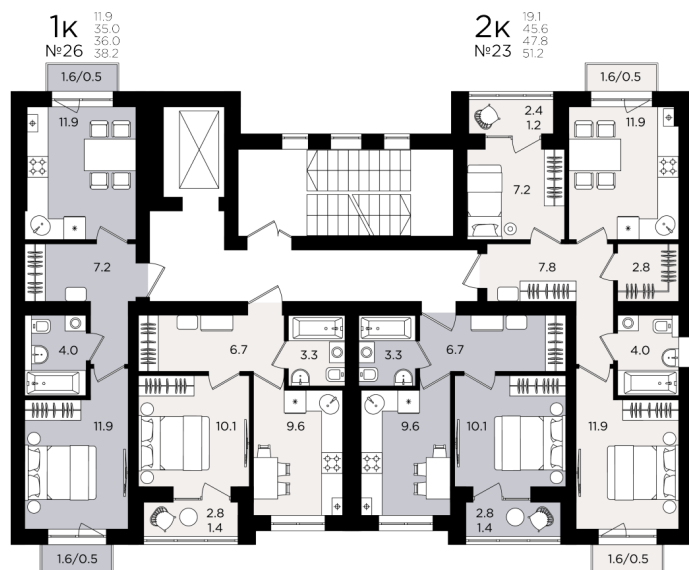

1-комнатная квартира

1к
№24
10.1
29.7
31.1
32.5

Планировка

1к
№25
10.1
29.7
31.1
32.5

1к
№24
10.1
29.7
31.1
32.5

На этаже

3 887 500 ₪

Жилая: 10.10 м²

Потолки: 3.00 м

Номер квартиры: 24

Этаж: 3

Ввод в эксплуатацию: 11.03.2029