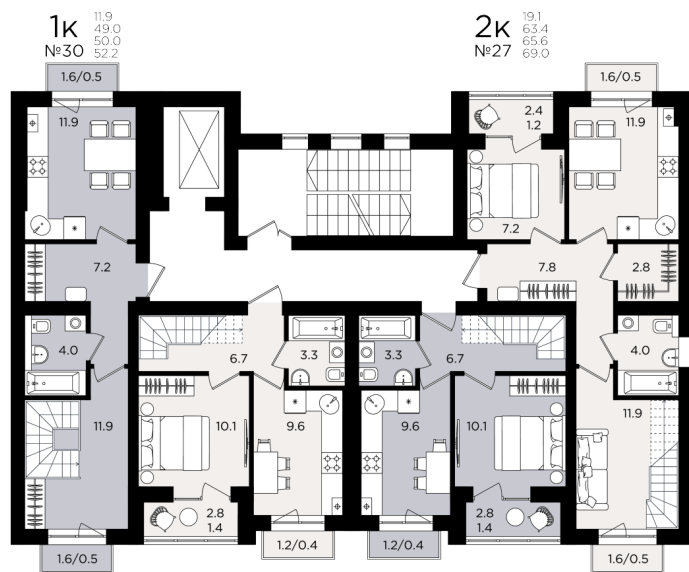

## 1-комнатная квартира

**1к**  
№28  
10.1  
41.3  
43.1  
45.3

Планировка

**1к** №29  
10.1  
41.3  
43.1  
45.3

**1к** №28  
10.1  
41.3  
43.1  
45.3

На этаже

# 5 172 000 ₪

Жилая: 21.70 м2

Потолки: 3.00 м

Номер квартиры: 28

Этаж: 4

Ввод в эксплуатацию: 11.03.2029