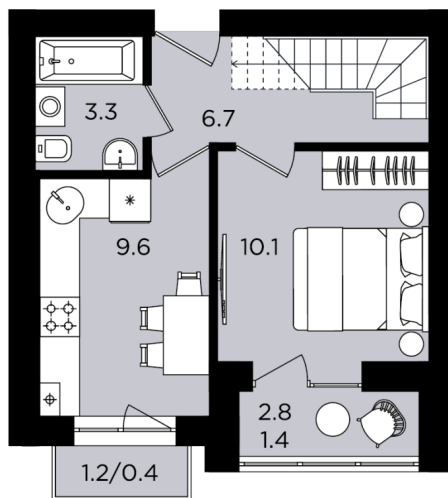

## 1-комнатная квартира

**1к**  
№28  
10.1  
41.3  
43.1  
45.3

Планировка

**1к** №29  
10.1  
41.3  
43.1  
45.3

**1к** №28  
10.1  
41.3  
43.1  
45.3

На этаже

# 5 172 000 ₪

Жилая: 21.70 м2

Потолки: 3.00 м

Номер квартиры: 28

Этаж: 4

Ввод в эксплуатацию: 11.03.2029