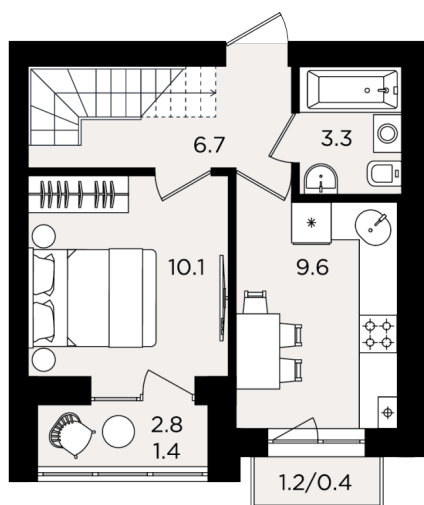

## 1-комнатная квартира

**1к**  
№29  
10.1  
41.3  
43.1  
45.3

Планировка

**1к**  
№29  
10.1  
41.3  
43.1  
45.3

**1к**  
№28  
10.1  
41.3  
43.1  
45.3

На этаже

# 5 172 000 ₹

Жилая: 21.70 м<sup>2</sup>

Потолки: 3.00 м

Номер квартиры: 29

Этаж: 4

Ввод в эксплуатацию: 11.03.2029