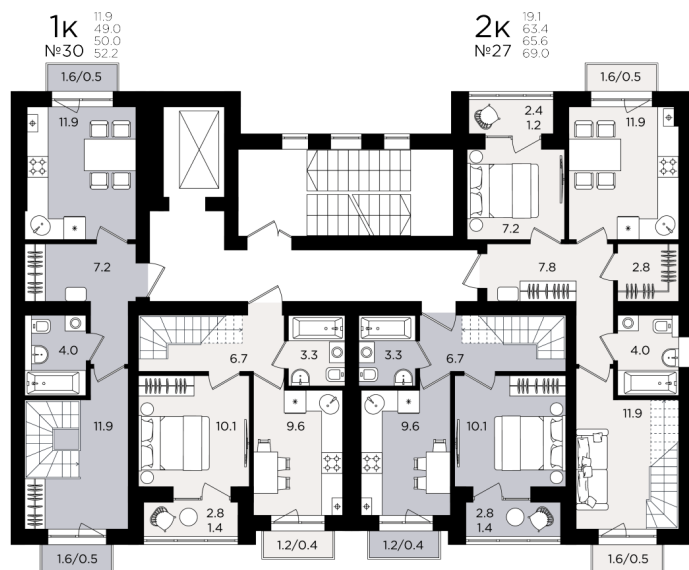

## 1-комнатная квартира

**1к**  
№29  
10.1  
41.3  
43.1  
45.3

Планировка

**1к**  
№29  
10.1  
41.3  
43.1  
45.3

**1к**  
№28  
10.1  
41.3  
43.1  
45.3

На этаже

# 5 172 000 ₹

Жилая: 21.70 м<sup>2</sup>

Потолки: 3.00 м

Номер квартиры: 29

Этаж: 4

Ввод в эксплуатацию: 11.03.2029