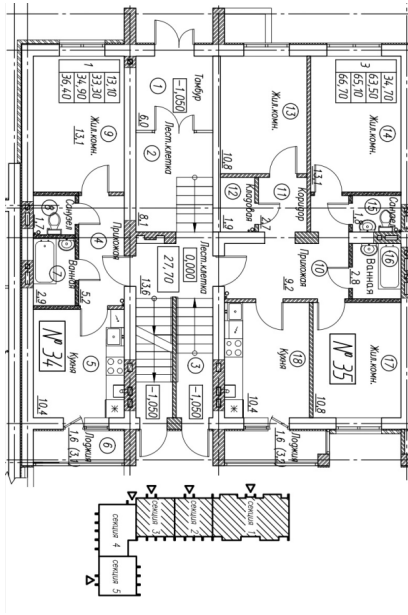

1-комнатная квартира

Планировка

На этаже

Жилая: 34.70 м²
 Потолки: 2.70 м
 Из окна: На улицу

Номер квартиры: 35
 Этаж: 1