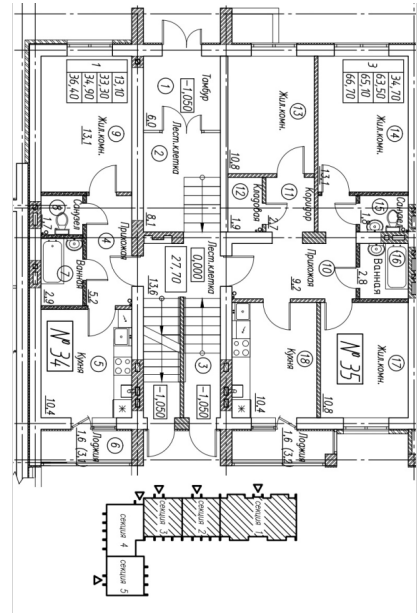

1-комнатная квартира

Планировка

На этаже

Жилая: 34.70 м²
 Потолки: 2.70 м
 Из окна: На улицу

Номер квартиры: 35
 Этаж: 1