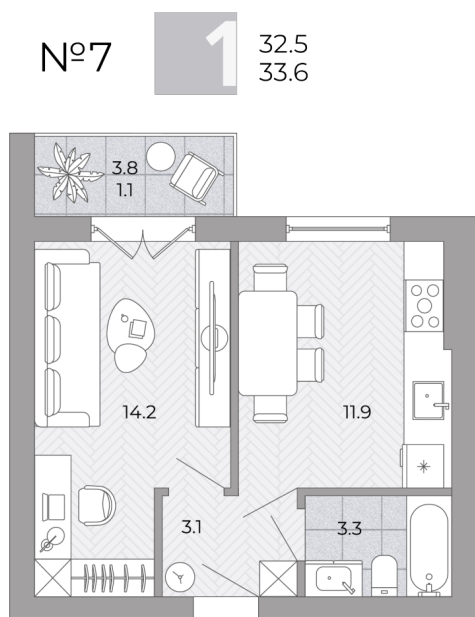

1-комнатная квартира

Планировка

На этаже

4 368 000 ₹

Жилая: 14.20 м²

Потолки: 3.00 м

Номер квартиры: 7

Этаж: 1