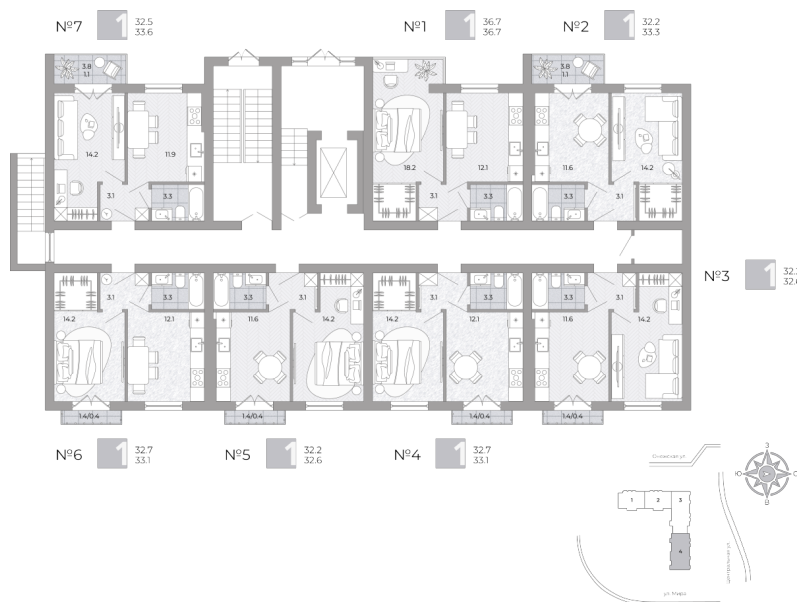

1-комнатная квартира

Планировка

На этаже

4 368 000 ₹

Жилая: 14.20 м²

Потолки: 3.00 м

Номер квартиры: 7

Этаж: 1