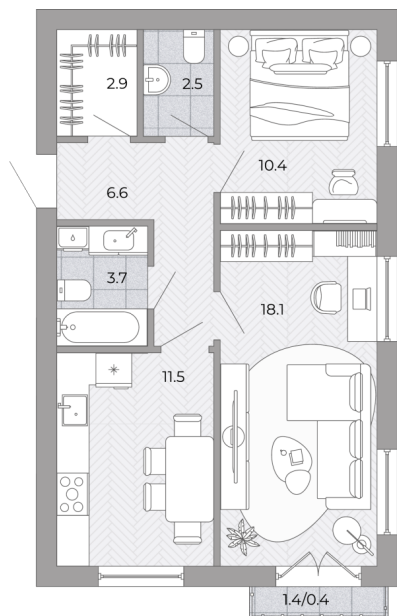

2-комнатная квартира

№29 **2** 55.7
56.1

Планировка

На этаже

6 013 400 ₹

Потолки: 3.00 м

Номер квартиры: 29

Этаж: 1