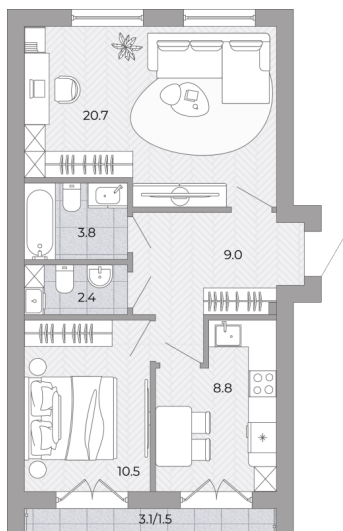

2-комнатная квартира

№46 **2** 55.2
56.7

Планировка

На этаже

6 350 400 ₺

Потолки: 3.00 м

Номер квартиры: 46

Этаж: 3