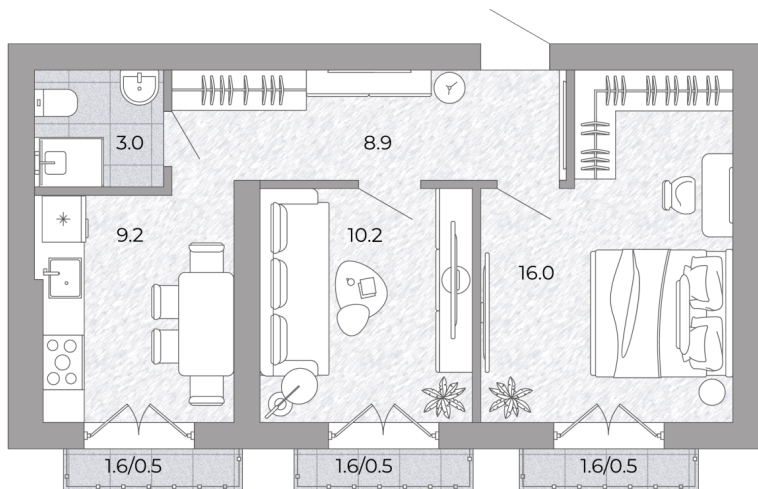

2-комнатная квартира

№60 **2** 47.3
48.8

Планировка

На этаже

5 465 600 ₽

Потолки: 3.00 м

Номер квартиры: 60

Этаж: 2