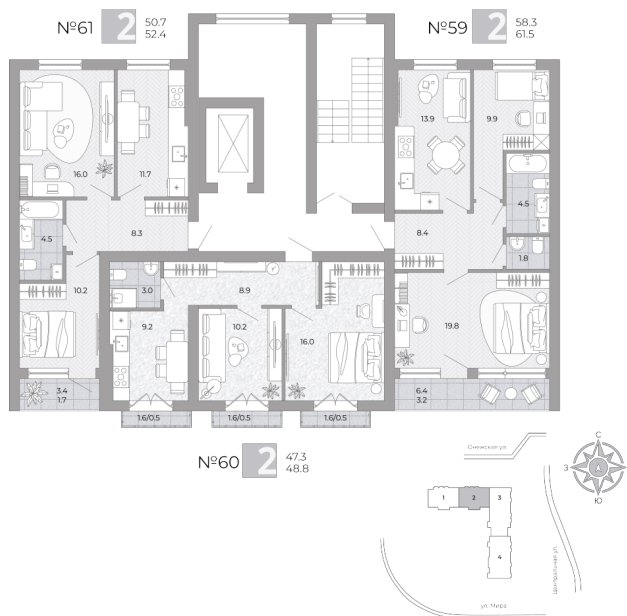

2-комнатная квартира

№60 **2** 47.3
48.8

Планировка

На этаже

5 465 600 ₽

Потолки: 3.00 м

Номер квартиры: 60

Этаж: 2