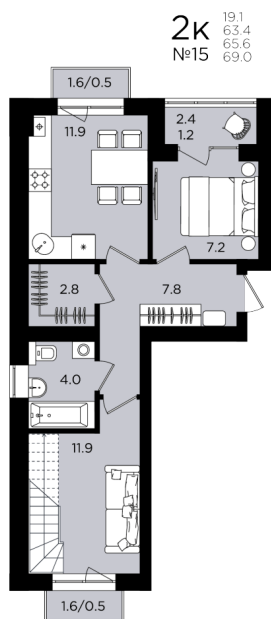

## 2-комнатная квартира

Планировка

На этаже

# 7 836 000 ₹

Жилая: 36.90 м<sup>2</sup>

Потолки: 3.00 м

Номер квартиры: 15

Этаж: 4

Ввод в эксплуатацию: 11.03.2029