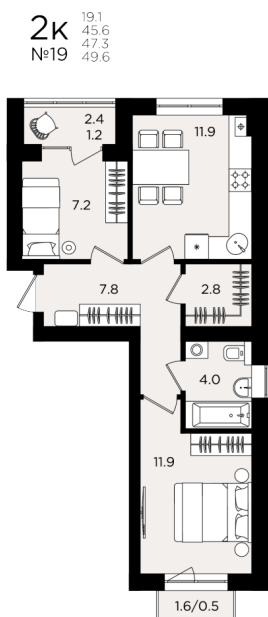

2-комнатная квартира

Планировка

На этаже

5 912 500 ₹

Жилая: 19.10 м2

Потолки: 3.00 м

Номер квартиры: 19

Этаж: 2