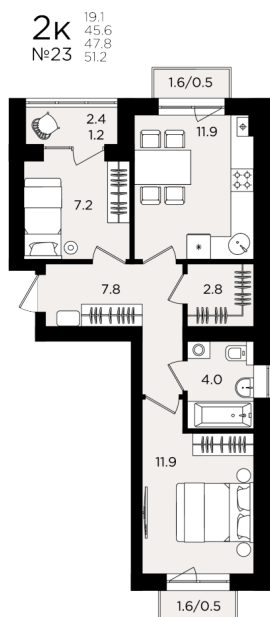

2-комнатная квартира

Планировка

На этаже

5 912 500 ₹

Жилая: 19.10 м²

Потолки: 3.00 м

Номер квартиры: 23

Этаж: 3