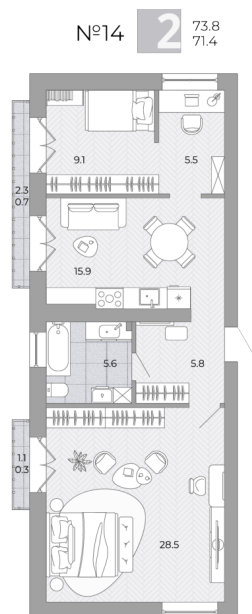

## 2-комнатная квартира

Планировка

На этаже

# 8 165 000 ₪

Жилая: 37.60 м2

Потолки: 3.00 м

Номер квартиры: 14

Этаж: 2

Ввод в эксплуатацию: 01.06.2027