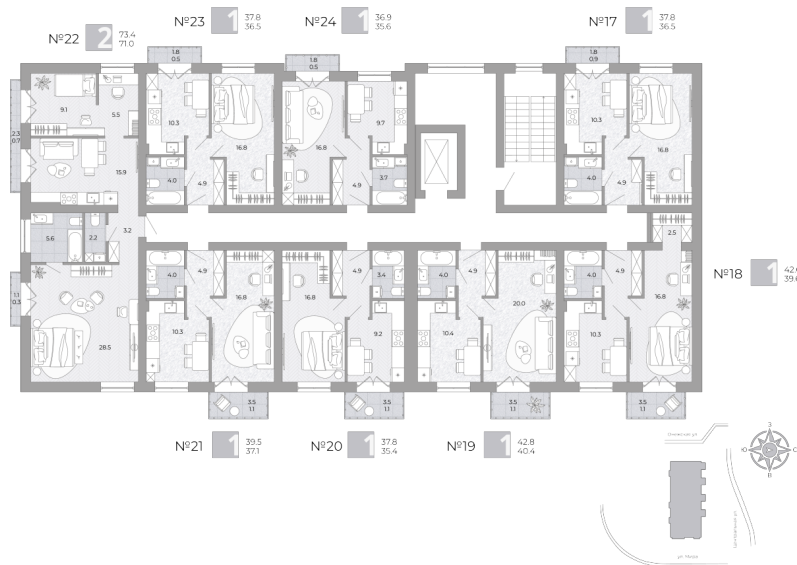

2-комнатная квартира

Планировка

На этаже

8 441 000 ₽

Жилая: 37.60 м²

Потолки: 3.00 м

Номер квартиры: 22

Этаж: 3