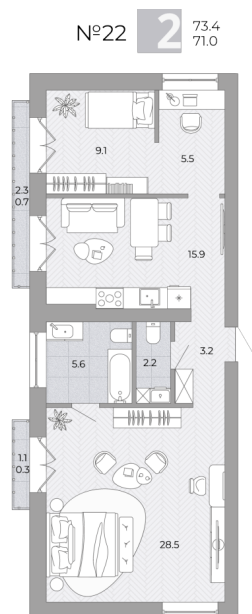

2-комнатная квартира

Планировка

На этаже

8 441 000 ₽

Жилая: 37.60 м²

Потолки: 3.00 м

Номер квартиры: 22

Этаж: 3