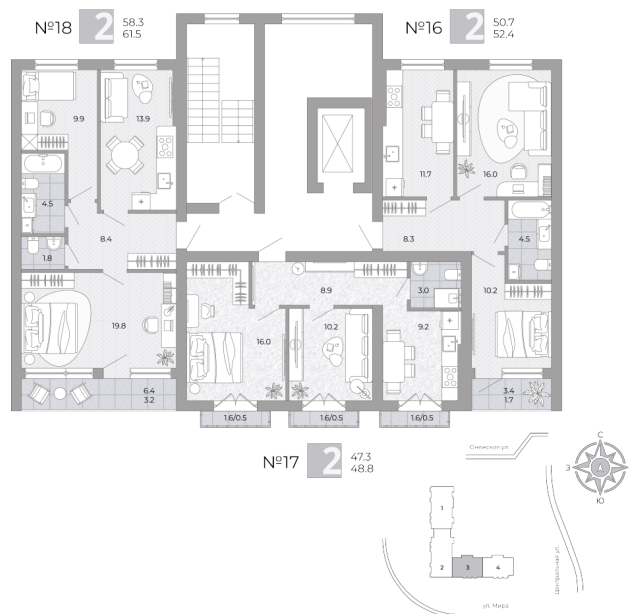

2-комнатная квартира

Планировка

На этаже

5 868 800 ₪

Жилая: 26.20 м²

Потолки: 3.00 м

Номер квартиры: 16

Этаж: 2