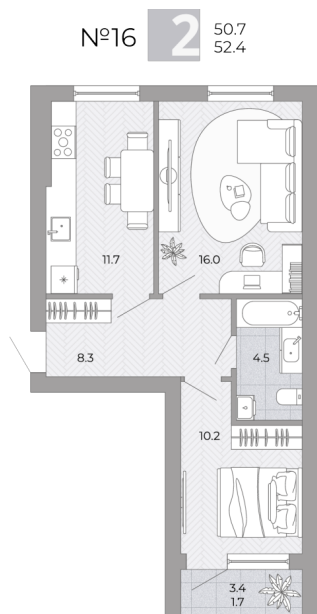

2-комнатная квартира

Планировка

На этаже

5 868 800 ₪

Жилая: 26.20 м²

Потолки: 3.00 м

Номер квартиры: 16

Этаж: 2