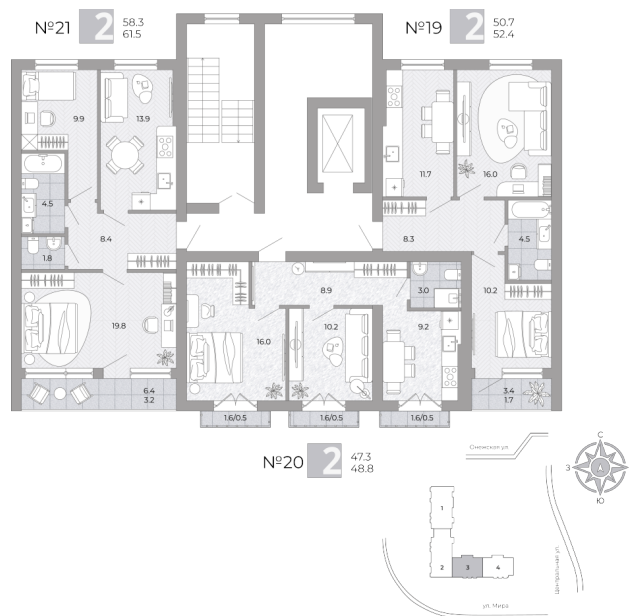

## 2-комнатная квартира

№20 **2** 47.3  
48.8

Планировка

На этаже

# 5 465 600 ₽

Жилая: 26.20 м<sup>2</sup>

Потолки: 3.00 м

Номер квартиры: 20

Этаж: 3

Ввод в эксплуатацию: 01.06.2027