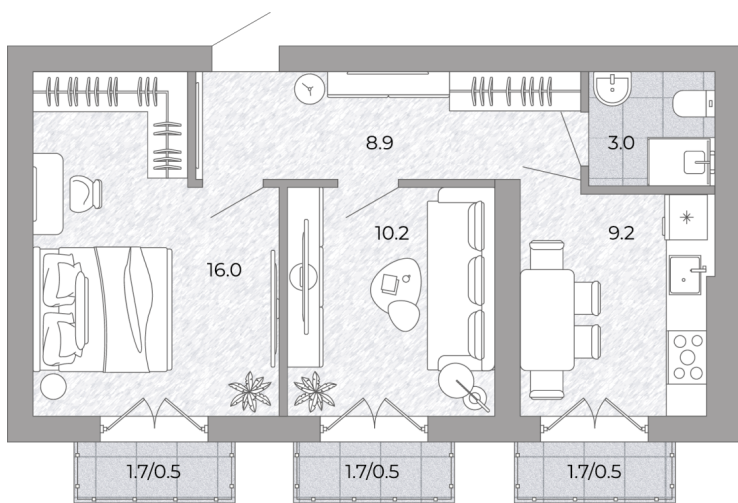

## 2-комнатная квартира

№20 **2** 47.3  
48.8

Планировка

На этаже

# 5 465 600 ₽

Жилая: 26.20 м<sup>2</sup>

Потолки: 3.00 м

Номер квартиры: 20

Этаж: 3

Ввод в эксплуатацию: 01.06.2027