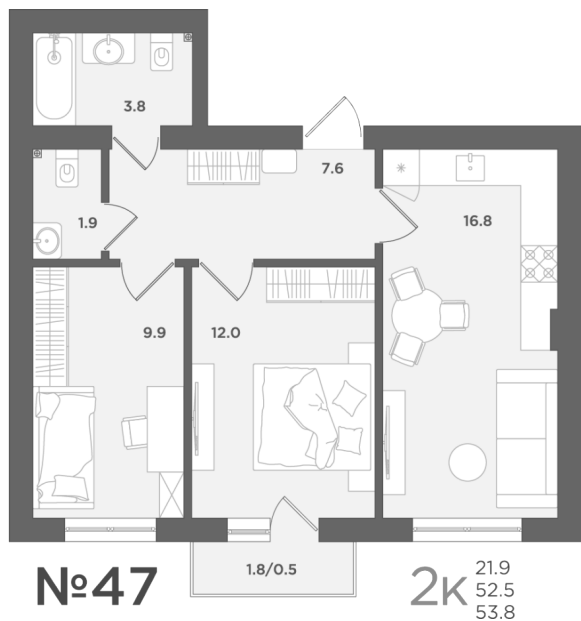

2-комнатная квартира

Планировка

На этаже

Жилая: 21.90 м²
Потолки: 2.70 м
Из окна: Во двор

Номер квартиры: 47
Этаж: 2
Ввод в эксплуатацию: I квартал 2026