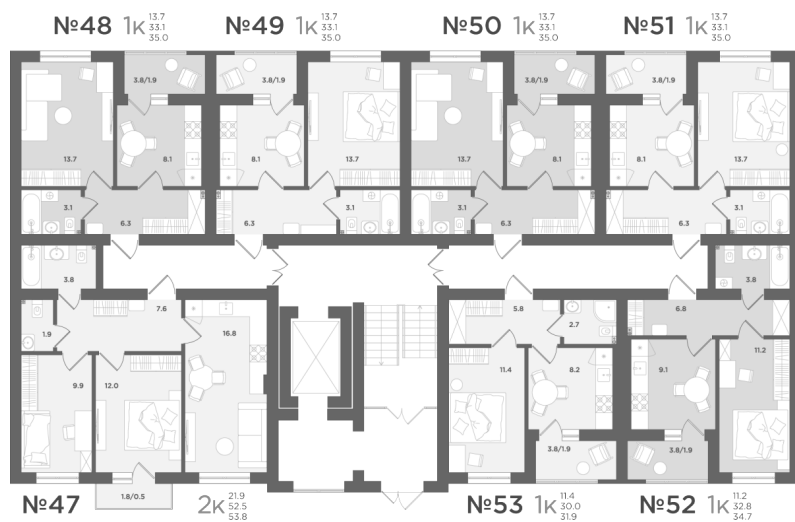

2-комнатная квартира

Планировка

На этаже

Жилая: 21.90 м²
Потолки: 2.70 м
Из окна: Во двор

Номер квартиры: 47
Этаж: 2
Ввод в эксплуатацию: I квартал 2026