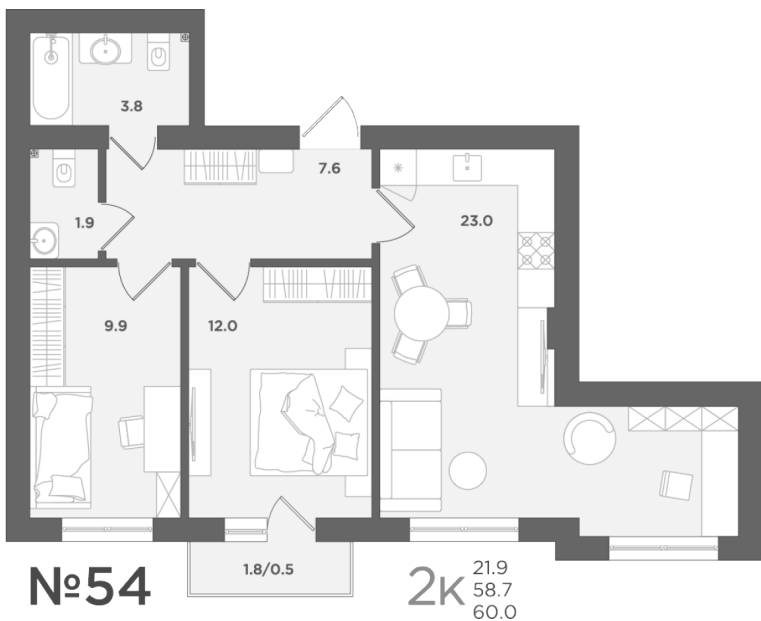

2-комнатная квартира

Планировка

На этаже

Жилая: 21.90 м²
Потолки: 2.70 м
Из окна: Во двор

Номер квартиры: 54
Этаж: 3
Ввод в эксплуатацию: I квартал 2026