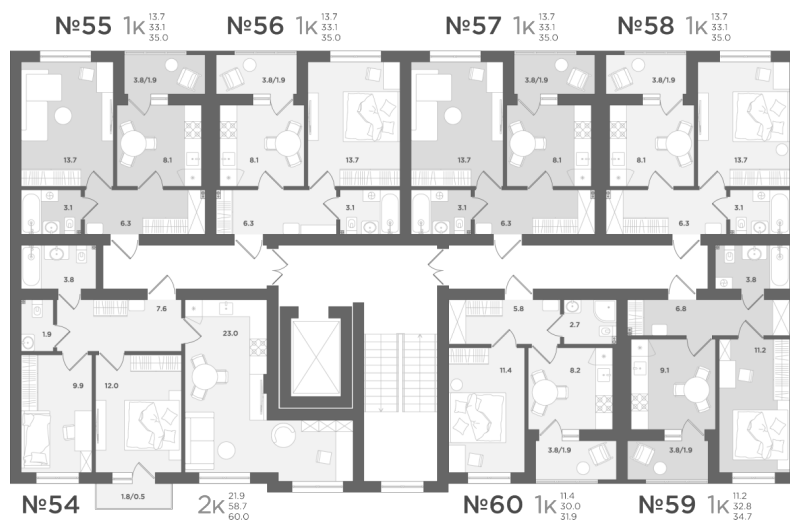

2-комнатная квартира

Планировка

На этаже

Жилая: 21.90 м²
Потолки: 2.70 м
Из окна: Во двор

Номер квартиры: 54
Этаж: 3
Ввод в эксплуатацию: I квартал 2026