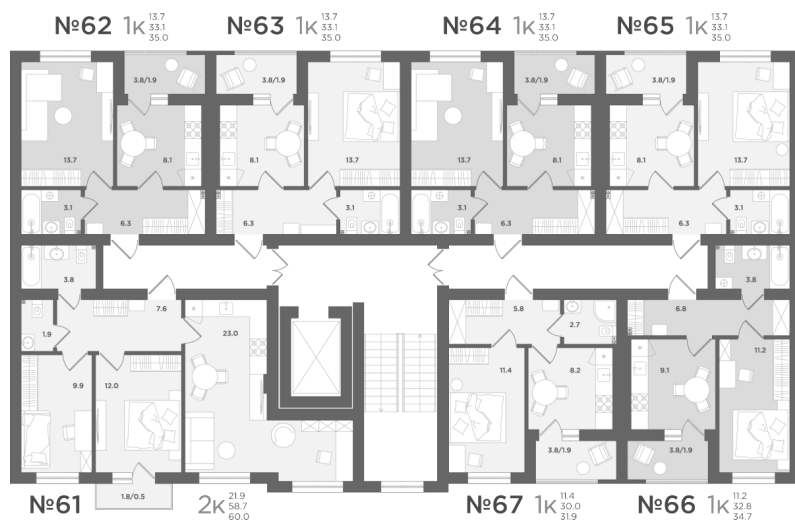

2-комнатная квартира

Планировка

На этаже

Жилая: 21.90 м²
Потолки: 2.70 м
Из окна: Во двор

Номер квартиры: 61
Этаж: 4
Ввод в эксплуатацию: I квартал 2026