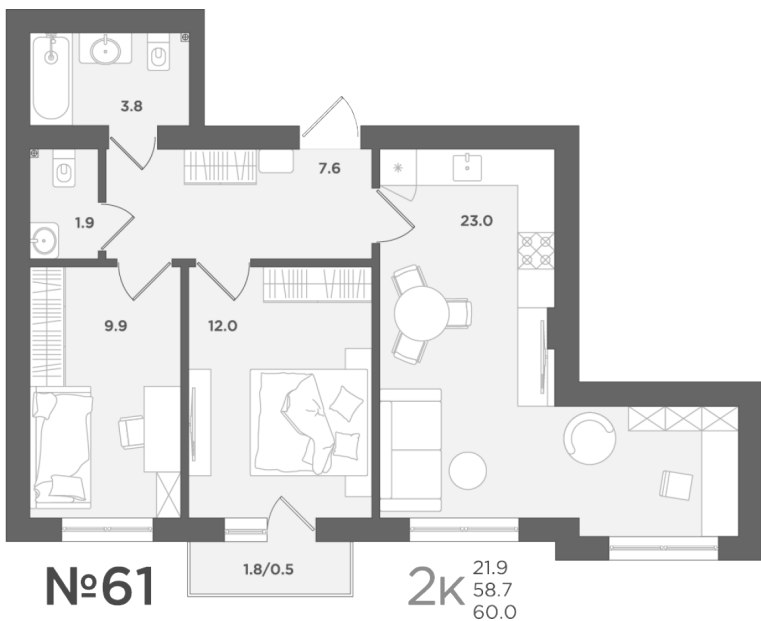

2-комнатная квартира

Планировка

На этаже

Жилая: 21.90 м²
Потолки: 2.70 м
Из окна: Во двор

Номер квартиры: 61
Этаж: 4
Ввод в эксплуатацию: I квартал 2026