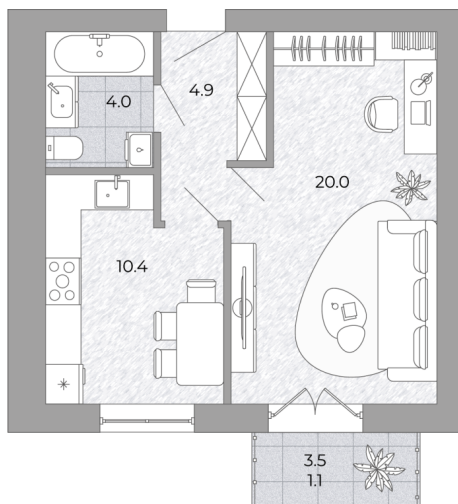

1-комнатная квартира

№11 **1** 42.8
40.4

Планировка

На этаже

5 252 000 ₹

Жилая: 20.00 м²

Потолки: 3.00 м

Номер квартиры: 11

Этаж: 2

Ввод в эксплуатацию: 01.06.2027