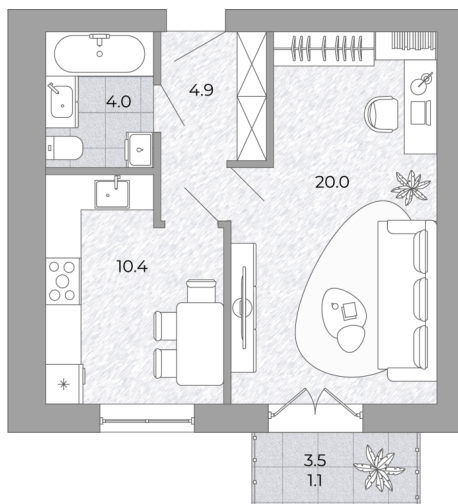

1-комнатная квартира

№3 **1** 42.8
40.4

Планировка

На этаже

5 050 000 ₹

Жилая: 20.00 м²

Потолки: 3.00 м

Номер квартиры: 3

Этаж: 1

Ввод в эксплуатацию: 01.06.2027