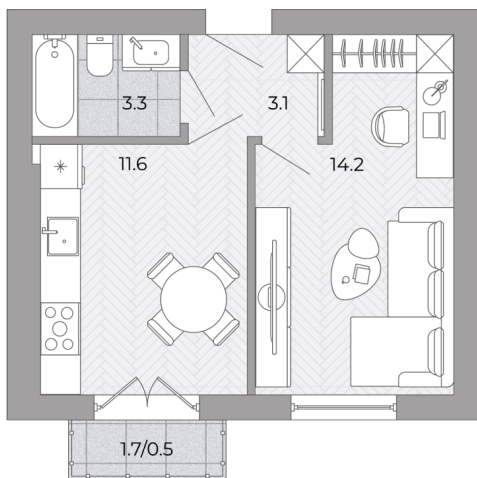

1-комнатная квартира

№58 **1** 32.2
32.7

Планировка

На этаже

4 087 500 ₽

Жилая: 14.20 м²

Потолки: 3.00 м

Номер квартиры: 58

Этаж: 2

Ввод в эксплуатацию: 01.06.2027