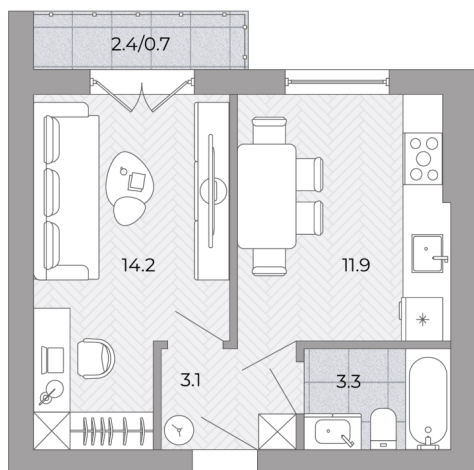

1-комнатная квартира

№55 **1** 32.5
33.2

Планировка

На этаже

4 150 000 ₽

Жилая: 14.20 м²

Потолки: 3.00 м

Номер квартиры: 55

Этаж: 1

Ввод в эксплуатацию: 01.06.2027