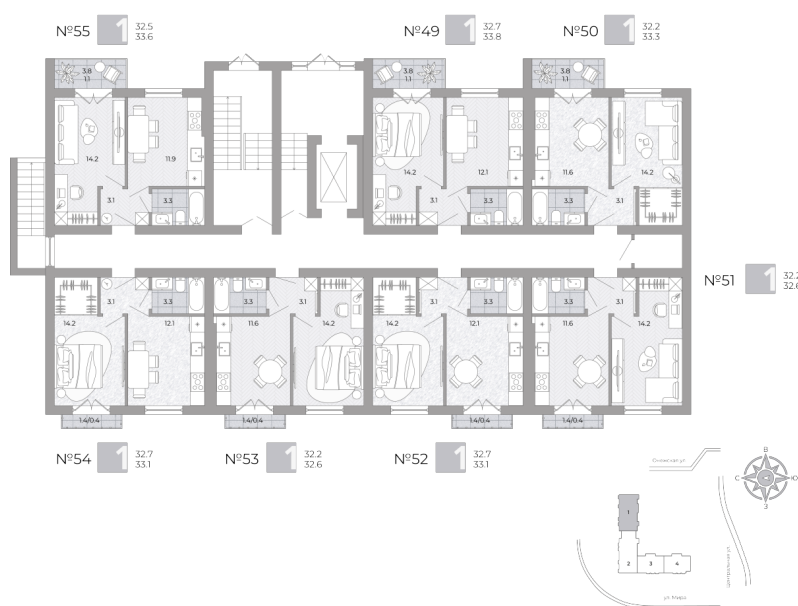

1-комнатная квартира

№55 **1** 32.5
33.2

Планировка

На этаже

4 150 000 ₽

Жилая: 14.20 м²

Потолки: 3.00 м

Номер квартиры: 55

Этаж: 1

Ввод в эксплуатацию: 01.06.2027