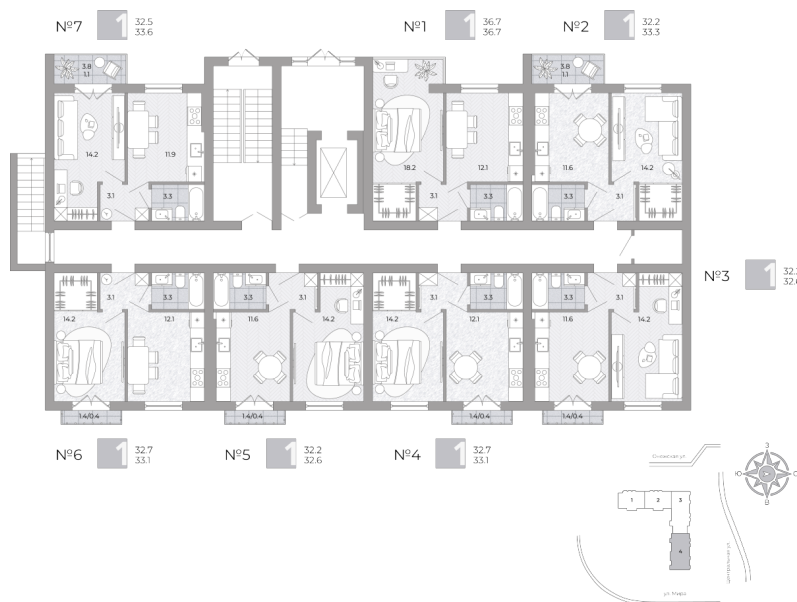

1-комнатная квартира

№6 **1** 32.7
33.1

Планировка

На этаже

3 984 000 ₽

Жилая: 14.20 м²

Потолки: 3.00 м

Номер квартиры: 6

Этаж: 1

Ввод в эксплуатацию: 01.06.2027