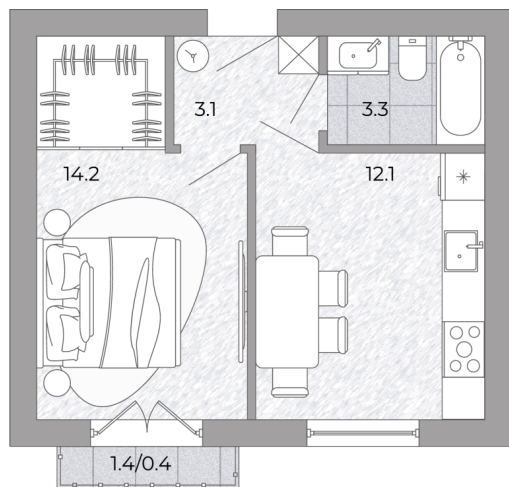

1-комнатная квартира

№6 **1** 32.7
33.1

Планировка

На этаже

3 984 000 ₽

Жилая: 14.20 м²

Потолки: 3.00 м

Номер квартиры: 6