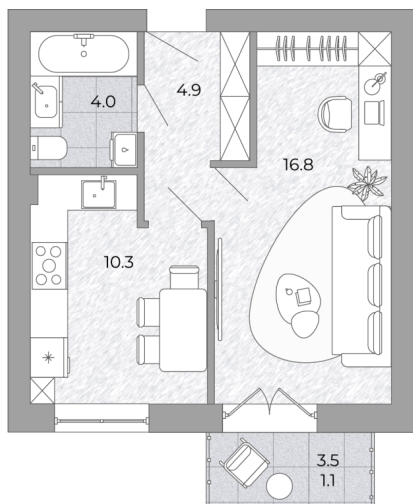

## 1-комнатная квартира

№21 **1** 39.5  
37.1

Планировка

На этаже

# 4 823 000 ₺

Жилая: 16.80 м2

Потолки: 3.00 м

Номер квартиры: 21

Этаж: 3

Ввод в эксплуатацию: 01.06.2027