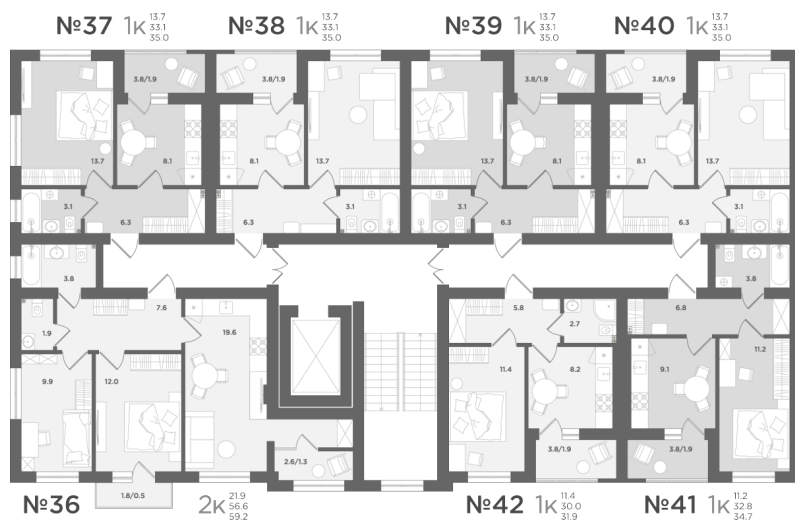

## 1-комнатная квартира

**№39 1к** 13.7  
33.1  
35.0

Планировка

На этаже

**6 123 500 ₽**

Жилая: 13.70 м2  
Потолки: 2.70 м  
Из окна: На улицу

Номер квартиры: 39  
Этаж: 6  
Ввод в эксплуатацию: I квартал 2026