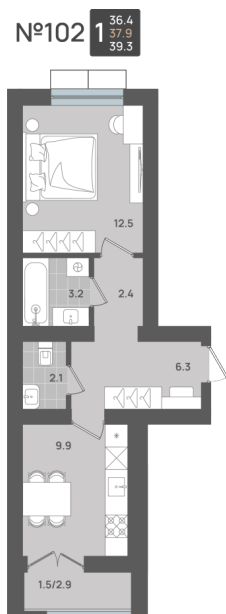

# 1-комнатная квартира

Планировка

На этаже

Жилая: 12.50 м2  
Потолки: 3.00 м  
Из окна: На улицу

Номер квартиры: 102  
Этаж: 3