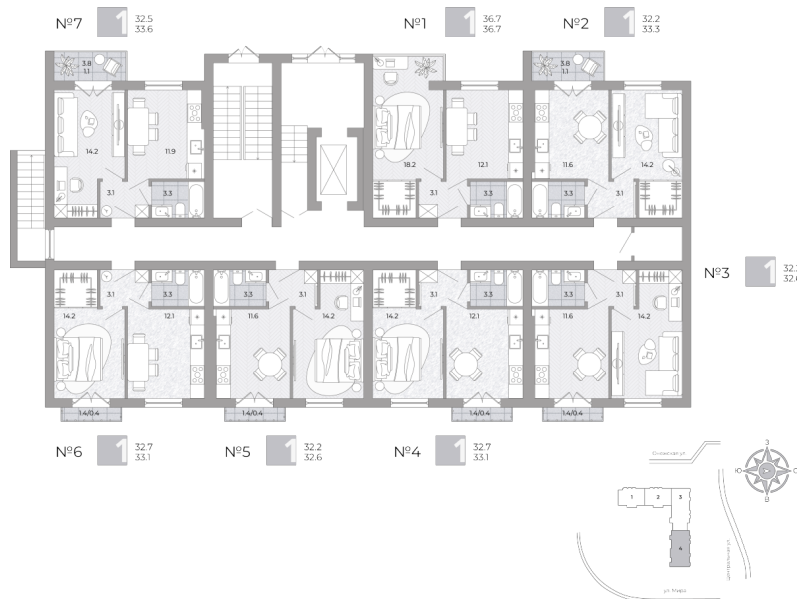

1-комнатная квартира

№6 **1** 32.7
33.1

Планировка

На этаже

4 303 000 ₽

Жилая: 14.20 м²

Потолки: 3.00 м

Номер квартиры: 6

Этаж: 1

Ввод в эксплуатацию: 01.06.2027