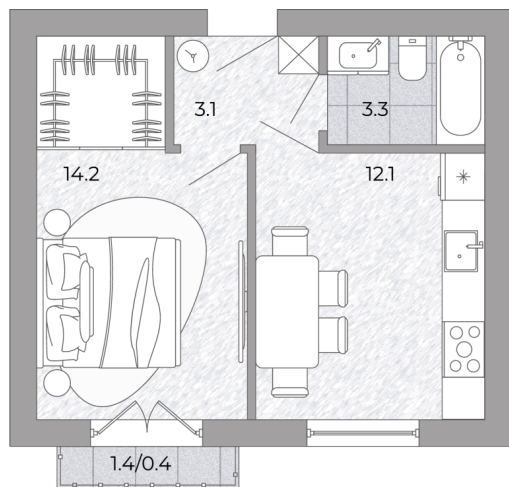

1-комнатная квартира

№6 **1** 32.7
33.1

Планировка

На этаже

4 303 000 ₽

Жилая: 14.20 м²

Потолки: 3.00 м

Номер квартиры: 6