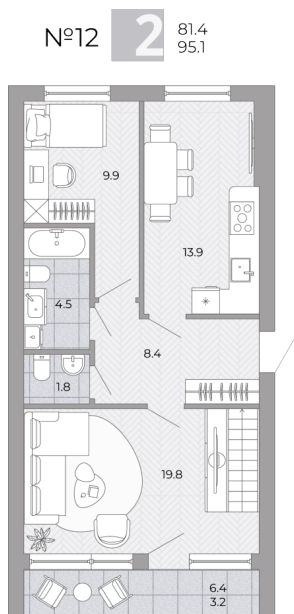

## 2-комнатная квартира

Планировка

На этаже

# 11 887 500 ₽

Жилая: 52.80 м<sup>2</sup>

Потолки: 3.00 м

Номер квартиры: 12

Этаж: 4

Ввод в эксплуатацию: 01.06.2027