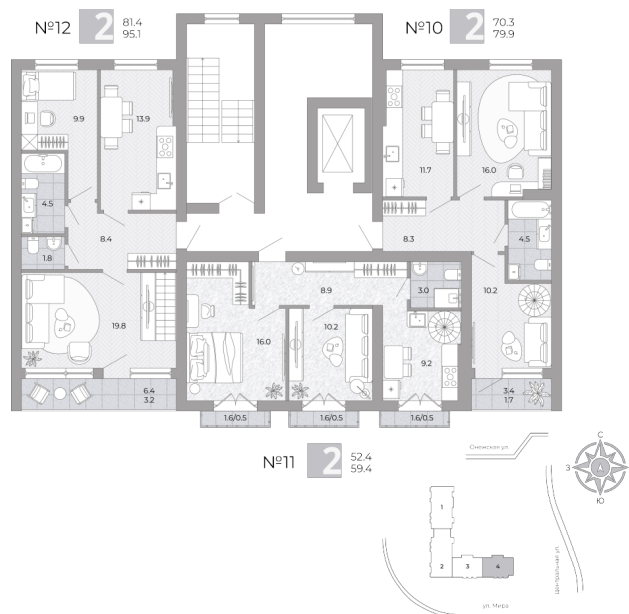

## 2-комнатная квартира

Планировка

На этаже

# 11 887 500 ₽

Жилая: 52.80 м<sup>2</sup>

Потолки: 3.00 м

Номер квартиры: 12

Этаж: 4

Ввод в эксплуатацию: 01.06.2027