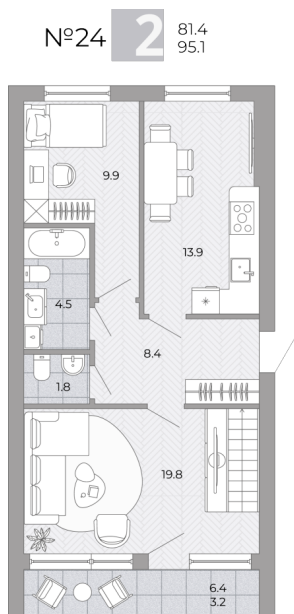

2-комнатная квартира

Планировка

На этаже

11 126 700 ₽

Жилая: 52.80 м²

Потолки: 3.00 м

Номер квартиры: 24

Этаж: 4