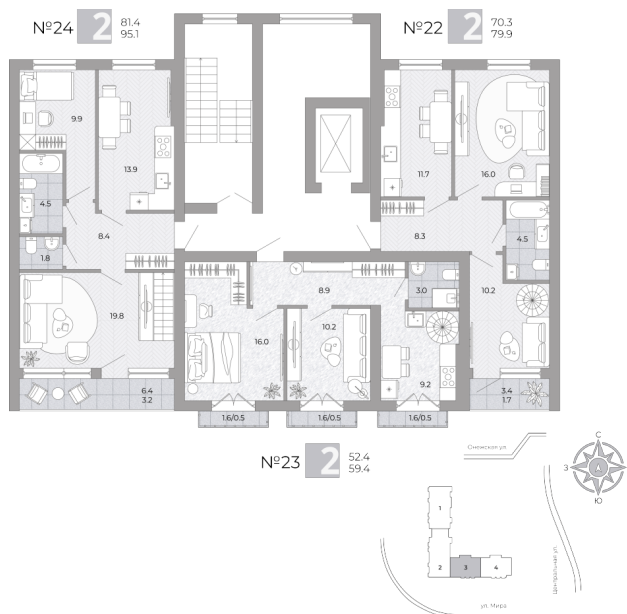

2-комнатная квартира

Планировка

На этаже

11 126 700 ₽

Жилая: 52.80 м²

Потолки: 3.00 м

Номер квартиры: 24

Этаж: 4