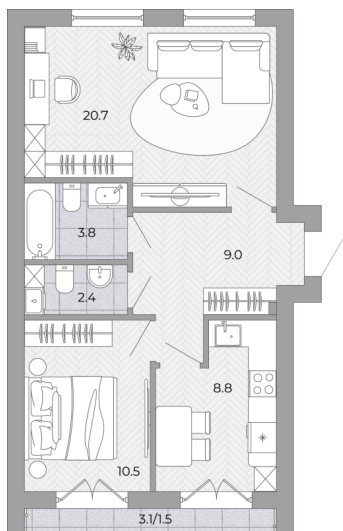

2-комнатная квартира

№33 **2** 55.2
56.7

Планировка

На этаже

6 066 900 ₺

Потолки: 3.00 м

Номер квартиры: 33

Этаж: 1