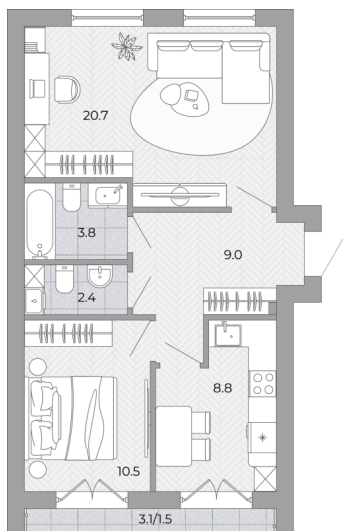

## 2-комнатная квартира

№39 **2** 55.2  
56.7

Планировка

На этаже

# 6 350 400 ₹

Потолки: 3.00 м

Номер квартиры: 39

Этаж: 2

Ввод в эксплуатацию: 01.06.2027