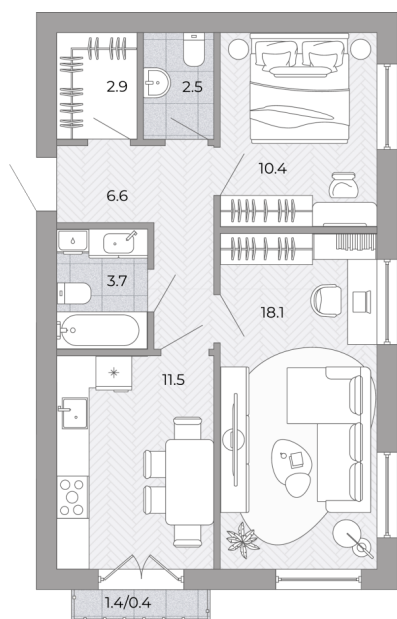

2-комнатная квартира

№35 **2** 55.7
56.1

Планировка

На этаже

6 294 400 ₪

Потолки: 3.00 м

Номер квартиры: 35

Этаж: 2