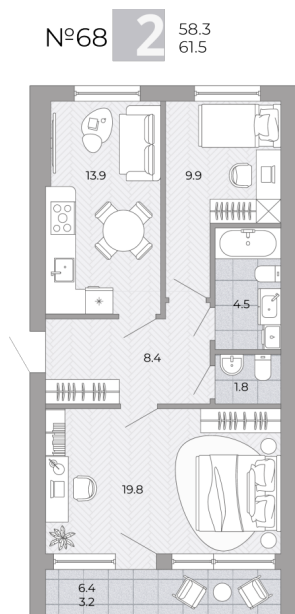

2-комнатная квартира

Планировка

На этаже

6 888 000 ₽

Жилая: 29.70 м²

Потолки: 3.00 м

Номер квартиры: 68

Этаж: 1