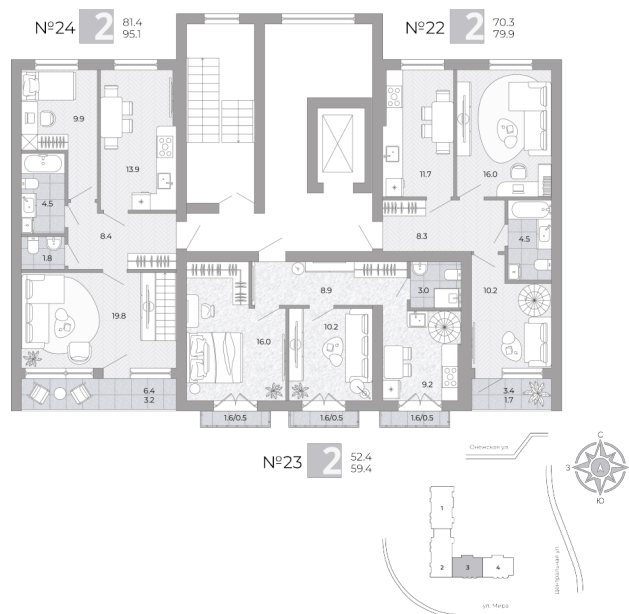

2-комнатная квартира

Планировка

На этаже

11 887 500 ₽

Жилая: 52.80 м²

Потолки: 3.00 м

Номер квартиры: 24

Этаж: 4