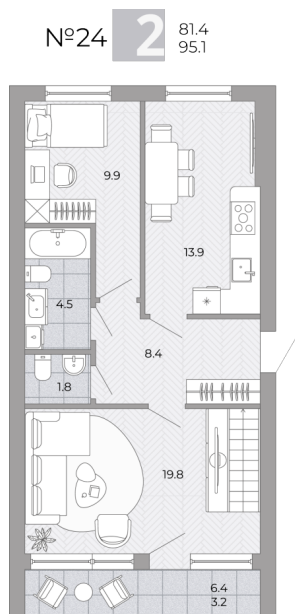

2-комнатная квартира

Планировка

На этаже

11 887 500 ₽

Жилая: 52.80 м²

Потолки: 3.00 м

Номер квартиры: 24

Этаж: 4