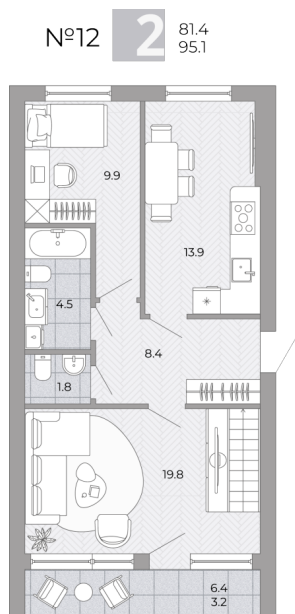

## 2-комнатная квартира

Планировка

На этаже

# 10 936 500 ₽

Жилая: 52.80 м<sup>2</sup>

Потолки: 3.00 м

Номер квартиры: 12

Этаж: 4

Ввод в эксплуатацию: 01.06.2027