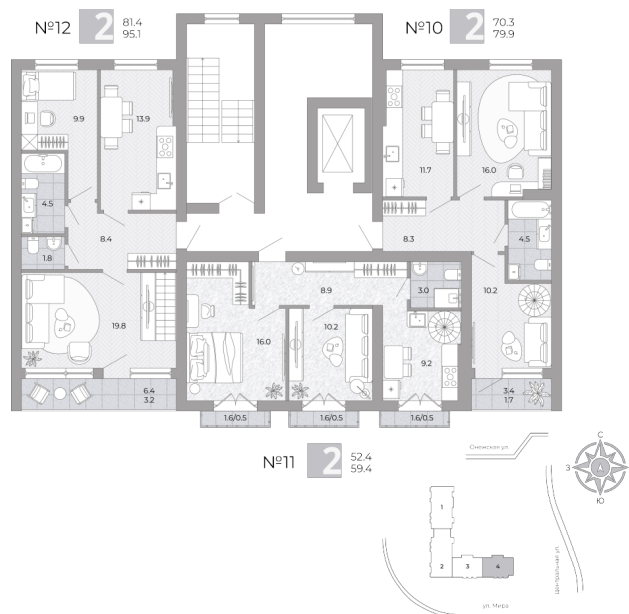

## 2-комнатная квартира

Планировка

На этаже

# 10 936 500 ₽

Жилая: 52.80 м<sup>2</sup>

Потолки: 3.00 м

Номер квартиры: 12

Этаж: 4

Ввод в эксплуатацию: 01.06.2027