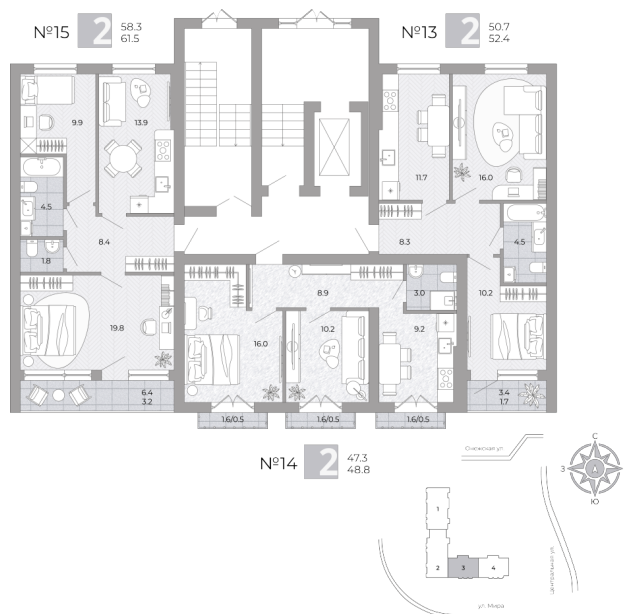

## 2-комнатная квартира

Планировка

На этаже

# 6 580 500 ₽

Жилая: 29.70 м<sup>2</sup>

Потолки: 3.00 м

Номер квартиры: 15

Этаж: 1

Ввод в эксплуатацию: 01.06.2027