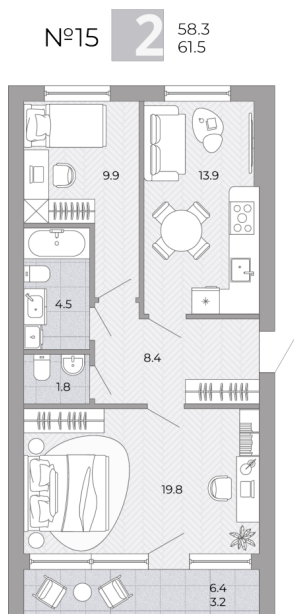

## 2-комнатная квартира

Планировка

На этаже

# 6 580 500 ₽

Жилая: 29.70 м<sup>2</sup>

Потолки: 3.00 м

Номер квартиры: 15

Этаж: 1

Ввод в эксплуатацию: 01.06.2027