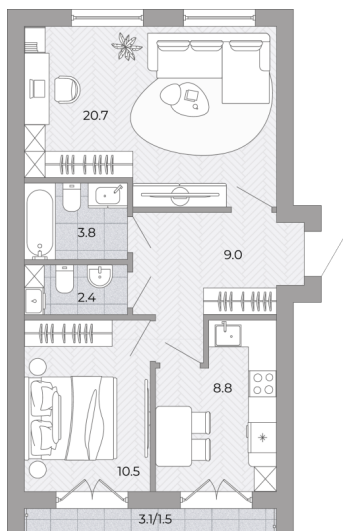

## 2-комнатная квартира

№47 **2** 55.2  
56.7

Планировка

На этаже

# 6 633 900 ₹

Жилая: 31.20 м<sup>2</sup>

Потолки: 3.00 м

Номер квартиры: 47

Этаж: 4

Ввод в эксплуатацию: 01.06.2027