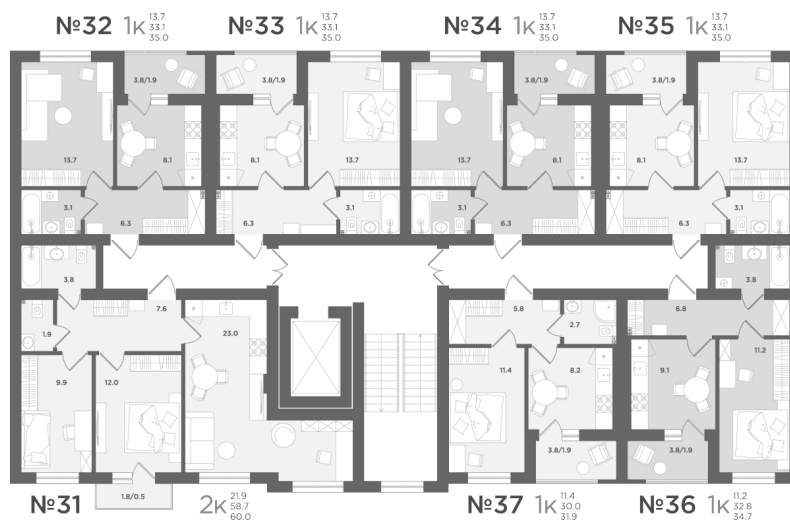

2-комнатная квартира

Планировка

На этаже

12 561 800 ₽

Жилая: 21.90 м²
Потолки: 2.70 м
Из окна: Во двор

Номер квартиры: 31
Этаж: 6
Ввод в эксплуатацию: I квартал 2026