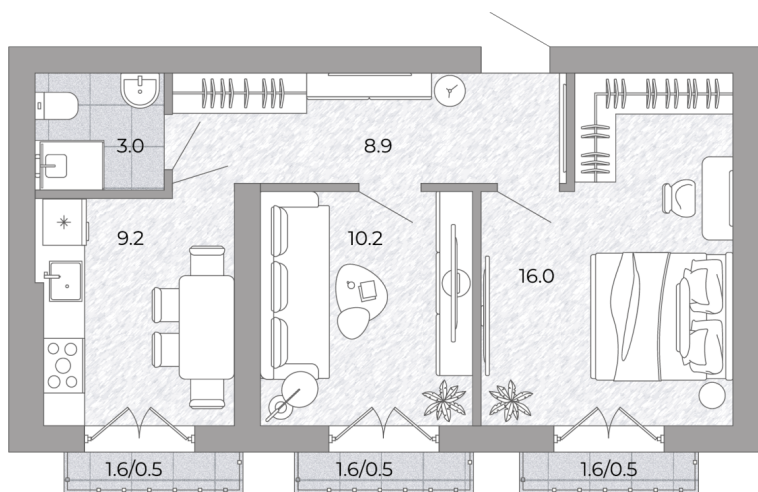

## 2-комнатная квартира

№69 **2** 47.3  
48.8

Планировка

На этаже

# 5 856 000 ₺

Жилая: 26.20 м<sup>2</sup>

Потолки: 3.00 м

Номер квартиры: 69

Этаж: 1

Ввод в эксплуатацию: 01.06.2027