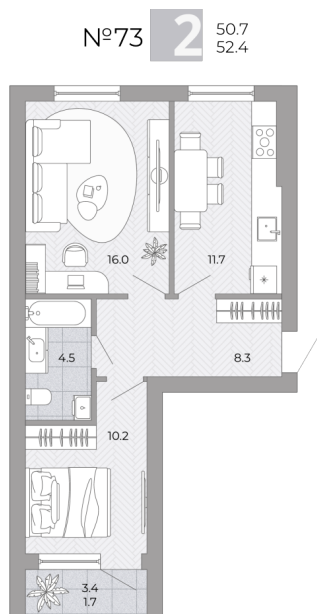

2-комнатная квартира

Планировка

На этаже

Жилая: 26.20 м²
Потолки: 3.00 м

Номер квартиры: 73
Этаж: 2
Ввод в эксплуатацию: 01.06.2027