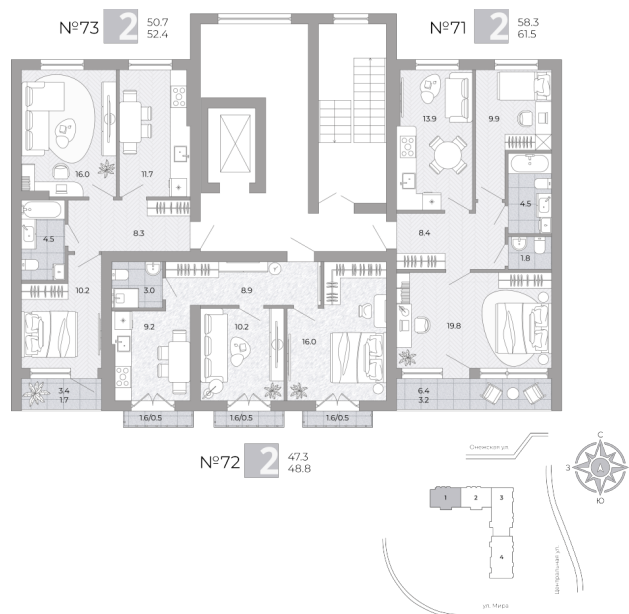

2-комнатная квартира

Планировка

На этаже

Жилая: 26.20 м²
Потолки: 3.00 м

Номер квартиры: 73
Этаж: 2
Ввод в эксплуатацию: 01.06.2027